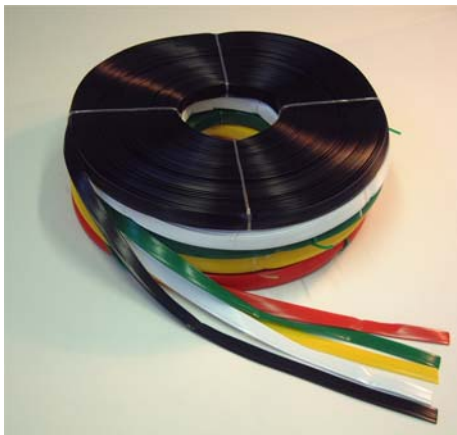

CORDONES, CINTAS Y PERFILES

REFERENCIA	DESCRIPCION	ENVASE
21902-2	CORDON MACIZO 2mm.	C-200
21903-9	CORDON MACIZO 3mm.	C-200
21904-6	CORDON MACIZO 4mm.	C-100
21905-3	CORDON MACIZO 5mm.	C-100
21906-0	CORDON MACIZO 6mm.	C-100
21907-7	CORDON MACIZO 7mm.	C-100
COLORES	CRISTAL, BLANCO, NEGRO, AMARILLO, ROJO, VERDE, AZUL	

REFERENCIA	DESCRIPCION	ENVASE
21613-7	CINTA CORTINA 15mm	R-50
COLORES OPACOS	CRISTAL, BLANCO, NEGRO, AMARILLO, ROJO, VERDE, AZUL	

REFERENCIA	DESCRIPCION	ENVASE
21711-0	CINTA CORTINA 18mm	R-50
COLORES TRANSPARENTES	CRISTAL, AMARILLO, NARANJA, ROSA, ROJO, VERDE, AZUL, LILA, GRIS, NEGRO	

CORDONES, CINTAS Y PERFILES

REFERENCIA	DESCRIPCION	ENVASE
21624-3	CINTA CINTURON 20mm	R-50
COLORES	CRISTAL, BLANCO, NEGRO, AMARILLO, ROJO, VERDE, AZUL	

REFERENCIA	DESCRIPCION	ENVASE
21630-4	CINTA CINTURON 30mm	R-50
21640-3	CINTA CINTURON 40mm	R-50
21650-2	CINTA CINTURON 50mm	R-50
COLORES	CRISTAL , BLANCO, NEGRO	

REFERENCIA	DESCRIPCION	ENVASE
21966-4	PERFIL PLANCHISTERIA BLANC	R-100
21967-1	PERFIL PLANCHISTERIA NEGRO	R-100
21968-8	PERFIL PLANCHISTERIA PLATA	R-100

REFERENCIA	DESCRIPCION	ENVASE
21801-8	TUBO MACARRON DE 1mm.	C-300
21802-5	TUBO MACARRON DE 2mm.	C-200
21803-2	TUBO MACARRON DE 3mm.	C-150
21804-9	TUBO MACARRON DE 4mm.	C-100
21805-6	TUBO MACARRON DE 5mm.	C-50
21806-3	TUBO MACARRON DE 6mm.	C-50
21807-0	TUBO MACARRON DE 7mm.	R-100
21808-7	TUBO MACARRON DE 8mm.	R-100
COLORES	CRISTAL, BLANCO, NEGRO, AMARILLO, ROJO, VERDE, AZUL	
*	POR ENCARGO SE PUEDEN FABRICAR OTRAS MEDIDAS Y COLORES	